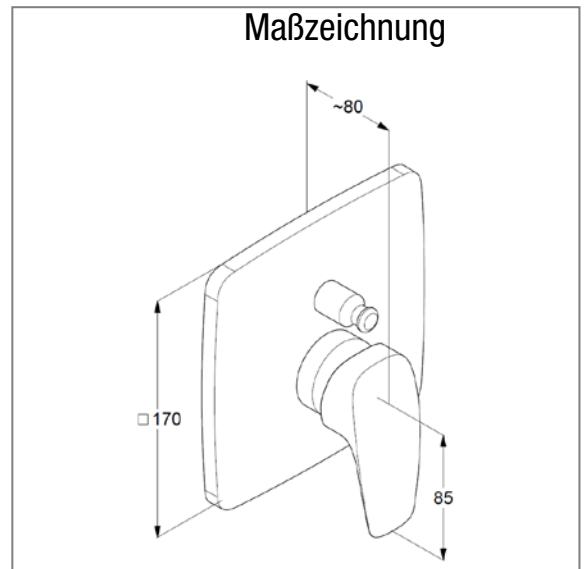

Technische Daten

Produkt: Farbset Badebatt. white neu mit integr.
Sich. für VIGOUR-BOX VIGUPK verchr. VIG
Artikel-Nr.: WHITENFWIS

Artikeltext

UP-Wafü-Brause Einhandmischer
Feinbauset mit Funktionseinheit
Wandmontage
Geschlossener Hebel
Keramik Kartusche Ø41mm
Durchflussmenge bei 3 bar: Brause = 31 l/min.
Durchflussmenge bei 3 bar: Wanne = 21 l/min.
Automatische Umstellung: Brause/ Wanne
eigensicher gegen Rückfließen
ohne UP-Rohbauset Art.Nr. VIGUPK
Hebellänge = 85mm
Wandabdeckplatte = 170x170mm

Fabrikat: VIGOUR
Modell: white
Art. Nr. WHITENFWIS
DVGW beantragt

Produktabbildung

Maßzeichnung

Durchflussdiagramm