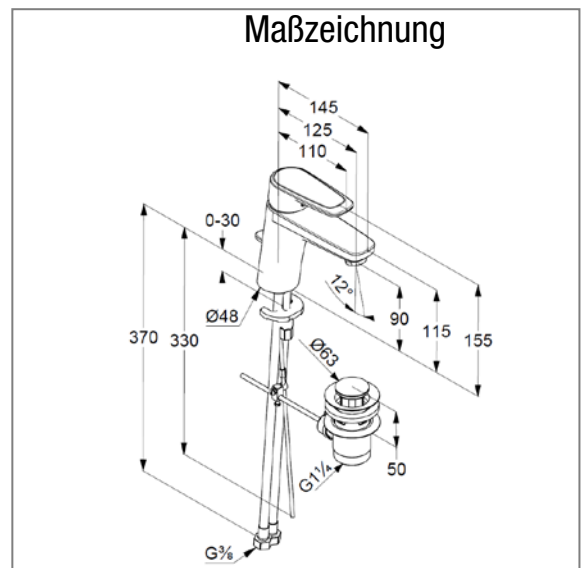

Technische Daten

Produkt: **Einhand-Waschtischbatterie derby style
mit Ablaufgarnitur verchromt VIGOUR**

Artikel-Nr.: **DES**

Artikeltext

Einhand-Waschtischbatterie
Standmontage, DN 15
Armaturenkörper Messing verchromt
Farbe: chrom
mit festem Auslauf
geschlossener Hebel
Keramik-Kartusche \varnothing 36 mm,
mit Heißwasserbegrenzung
Verstellbarer Strahlregler M 24 x 1
mit Zugknopf Ablaufgarnitur G1 1/4
flexible Anschlusschläuche G 3/8
Schnell-Montagesystem
Durchflussmenge 6 l/min bei 3 bar
Ausladung 145 mm
Auslaufhöhe 90 mm
Gesamthöhe 155mm

Fabrikat: VIGOUR
Modell: derby style
Art. Nr. DES
DVGW beantragt

Produktabbildung

Maßzeichnung

Durchflussdiagramm