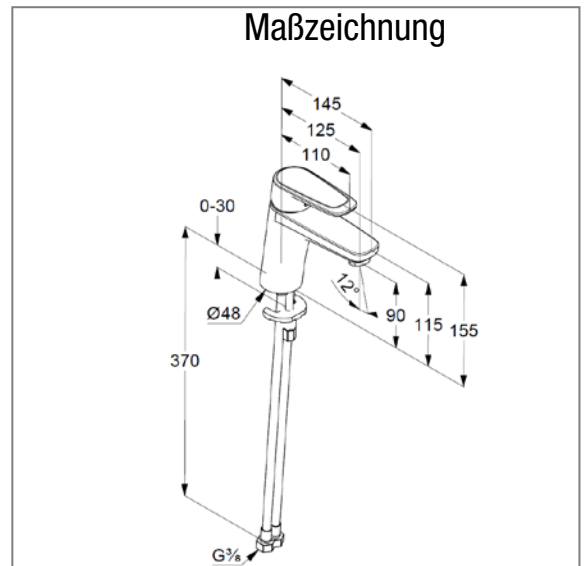

### Artikeltext

Einhand-Waschtischbatterie  
Standmontage, DN 15  
Armaturenkörper Messing verchromt  
Farbe: chrom  
mit festem Auslauf  
geschlossener Hebel  
Keramik-Kartusche  $\varnothing$  36 mm,  
mit Heißwasserbegrenzung  
verstellbarer Strahlregler M 24 x 1  
flexible Anschlusschläuche G 3/8  
Schnell-Montagesystem  
Durchflussmenge 6 l/min bei 3 bar  
Ausladung 145 mm  
Auslaufhöhe 90 mm  
Gesamthöhe 155 mm

Fabrikat: VIGOUR  
Modell: derby style  
Art. Nr. DESO  
DVGW beantragt

Produktabbildung

Maßzeichnung

Durchflussdiagramm