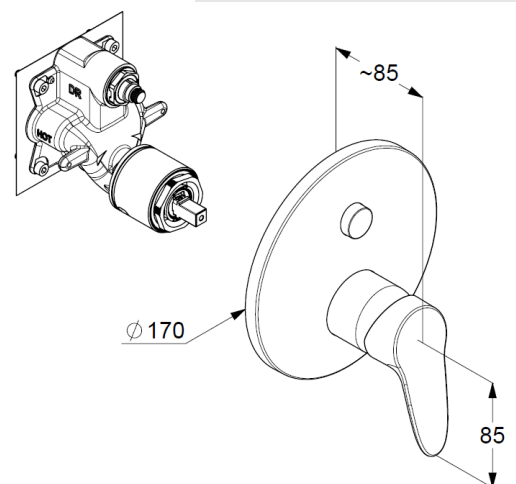

Technische Daten

Farbset Badebatterie clivia für
VIGOUR-Box VUPK verchromt VIGOUR
CL2FW

Farbset-Badebatterie
Feinbauset mit Funktionseinheit
Einhebelmischer
vertikale Wandmontage
geschlossener Hebel, Metall
Keramik Kartusche $\varnothing 41\text{mm}$
einstellbare Heißwasserbegrenzung
Durchflussmenge Brause bei 3 bar 22 l/min.
Durchflussmenge Wanne bei 3 bar 29 l/min.
Druckumsteller
autom. Umstellung: Brause/ Wanne
ohne Universal-UP-Körper Art. Nr. VUPK
Hebellänge 85mm
Wandabdeckplatte $\varnothing 170\text{mm}$

Fabrikat: VIGOUR
Modell: clivia
CL2FW

Produktabbildung

Maßzeichnung

Durchflussdiagramm