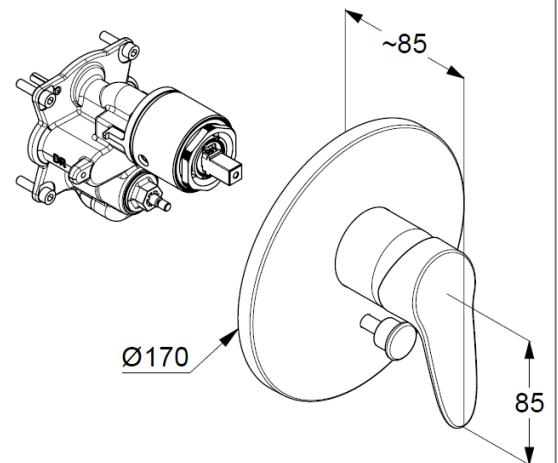

Technische Daten

Farbset Badebatterie clivia für
VIGOUR-Box VIGUPK verchromt VIGOUR

Art. Nr.: CLFW

Farbset-Badebatterie
Feinbau-Set mit Funktionseinheit
Wandmontage
geschlossener Hebel
autom. Umstellung: Brause/Wanne
Keramik Kartusche Ø41mm
Durchflussmenge Brause bei 3 bar= 28 l/min.
Durchflussmenge Wanne bei 3 bar= 31 l/min.
ohne Universal-UP-Körper Art. Nr. VIGUPK
Hebellänge= 85mm
Wandabdeckplatte= Ø170mm

Fabrikat: VIGOUR

Modell: clivia

Art. Nr.: CLFW

DVGW beantragt

Produktabbildung

Maßzeichnung

Durchflussdiagramm