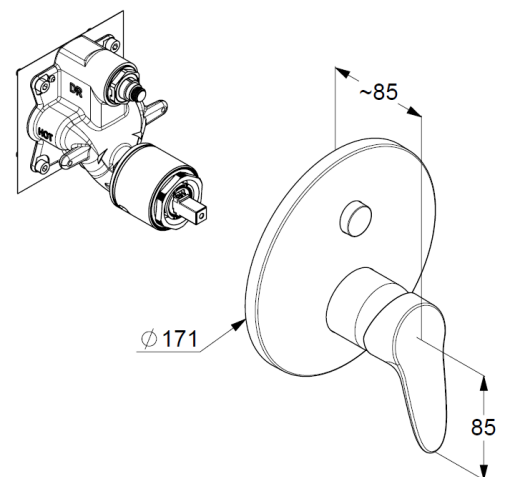

Technische Daten

Farbset Badebatt. Clivia m.inte.S.
für VIGOUR-Box VUPK verchromt VIGOUR
CL2FWIS

Farbset-Badebatterie
Feinbauset mit Funktionseinheit
Einhebelmischer
mit Sicherungseinrichtung nach EN 1717
vertikale Wandmontage
geschlossener Hebel, Metall
Keramik Kartusche $\varnothing 41\text{mm}$
einstellbare Heißwasserbegrenzung
Durchflussmenge Brause bei 3 bar 20 l/min.
Durchflussmenge Wanne bei 3 bar 25 l/min.
Druckumsteller
autom. Umstellung: Brause/ Wanne
ohne Universal-UP-Körper Art. Nr. VUPK
Hebellänge 85mm
Wandabdeckplatte $\varnothing 170\text{mm}$

Fabrikat: VIGOUR
Modell: clivia
CL2FWIS

Produktabbildung

Maßzeichnung

Durchflussdiagramm