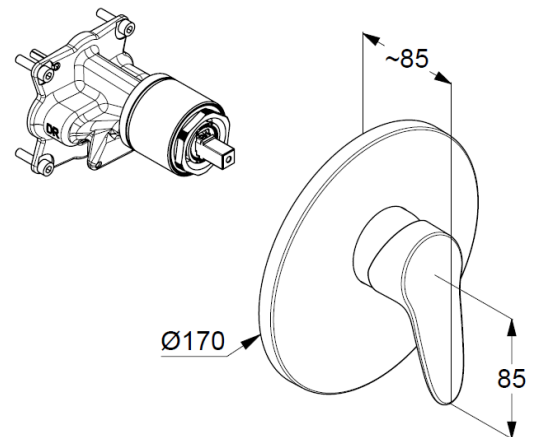

Technische Daten

Farbset Brausebatterie clivia für
VIGOUR-Box VIGUPK verchromt VIGOUR

Art. Nr. CLFB

Farbset-Badebatterie
Feinbau-Set mit Funktionseinheit
Wandmontage
geschlossener Hebel
Keramik Kartusche Ø41mm
Durchflussmenge Brause bei 3 bar= 25 l/min.
ohne Universal-UP-Körper Art. Nr. VIGUPK
Hebellänge= 85mm
Wandabdeckplatte Ø170mm

Fabrikat: VIGOUR

Modell: clivia

Art. Nr. CLFB

DVGW beantragt

Produktabbildung

Maßzeichnung

Durchflussdiagramm