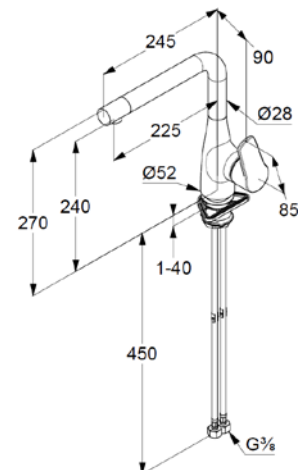

### Artikeltext

Einlochmontage  
geschlossener Hebel  
Strahlregler M24x1A  
Keramik Kartusche Ø36mm  
Durchflussmenge bei 3 bar = 9,5 l/min.  
schwenkbarer Auslauf 360°  
flexible Anschlüsse G 3/8  
Schaftbefestigung  
Ausladung = 245mm  
Auslaufhöhe = 240mm  
Gesamthöhe = 270mm  
Höhe der Arbeitsplatte bis 40mm

Fabrikat: VIGOUR  
Modell: derby  
Art. Nr. DESPL  
DVGW beantragt

Produktabbildung

Maßzeichnung

Durchflussdiagramm