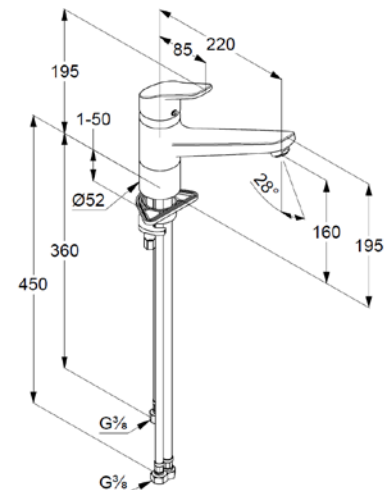

### Artikeltext

Einlochmontage

geschlossener Hebel

Strahlregler M24xl ND

Keramik Kartusche Ø35mm ND

Durchflussmenge bei 3 bar = 5 l/min.

schwenkbarer Auslauf 360°

flexible Anschlüsse G 3/8

Schnell-Montagesystem

für drucklose Speicher

Ausladung = 220mm

Auslaufhöhe = 160mm

Gesamthöhe = 195mm

Höhe der Arbeitsplatte bis 50mm

Fabrikat: VIGOUR

Modell: derby

Art. Nr. DESPND

Produktabbildung

Maßzeichnung

Durchflussdiagramm