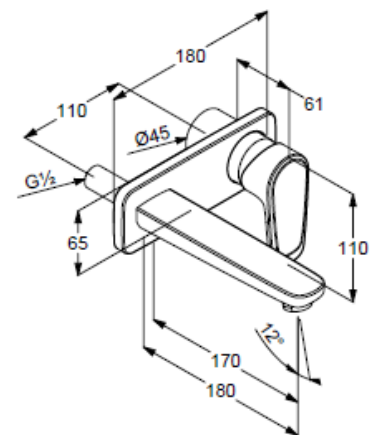

Technische Daten

Produkt: Farbset Wascht.-Wandarmatur derby style
für DEUPKWW Auslauf 180mm verchromt VIG.

Artikel-Nr.: DESFWW180

Artikeltext

2-Loch WT-Wandarmatur

Wandmontage

geschlossener Hebel

verstellbarer Strahlregler M24xl

Keramik Kartusche Ø36mm

Durchflussmenge bei 3 bar = 6 l/min.

Wandauslauf Ausladung 180mm

ohne UP-Rohbau-Set Art.Nr. DEUPKWW

Ausladung = 180mm

Stichmaß Wand = 110mm

Wandabdeckplatte 65/180mm

Fabrikat: VIGOUR

Modell: derby style

Art. Nr. DESFWW180

Produktabbildung

Maßzeichnung

Durchflussdiagramm