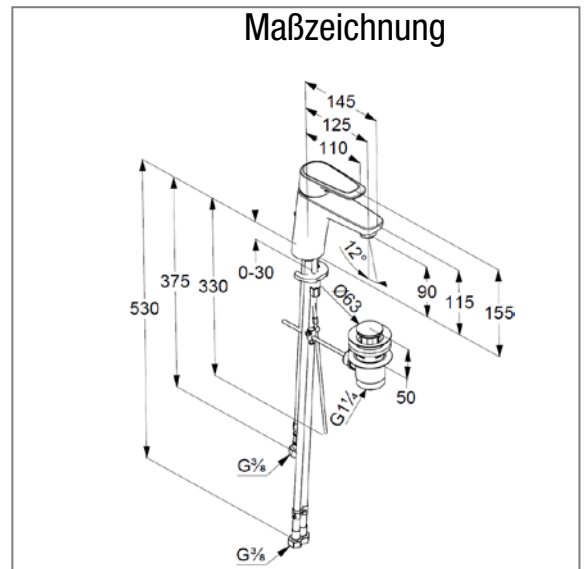

Technische Daten

Produkt: **Einhand-ND-Waschtischbatt. derby style mit Ablaufgarnitur verchromt VIGOUR**

Artikel-Nr.: **DESND**

Artikeltext

Einhand-Waschtischbatterie
Standmontage, DN 15
Armaturenkörper Messing verchromt
Farbe: chrom
mit festem Auslauf
geschlossener Hebel
Keramik-Kartusche ND, Ø 36 mm
mit Heißwasserbegrenzung
Strahlregler M 24 x 1ND
flexible Anschlusschläuche G 3/8
Schnell-Montagesystem
Ablaufgarnitur G1 ¼
Durchflussmenge 5 l/min. bei 3 bar
für drucklose Speicher
Ausladung 145 mm
Auslaufhöhe 90 mm
Gesamthöhe 155mm

Fabrikat: VIGOUR
Modell: derby style
Art. Nr. DESND

Produktabbildung

Maßzeichnung

Durchflussdiagramm