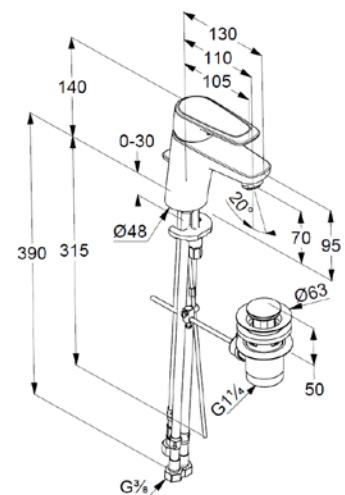

Technische Daten

Produkt: Einhand-ND-Waschtischbatt. derby style
Piccolo m. Ablaufgarnitur verchromt VIG.
Artikel-Nr.: DESXSND

Artikeltext

Einhand-Waschtischbatterie
Standmontage, DN 15
Armaturenkörper Messing verchromt
Farbe: chrom
mit festem Auslauf
geschlossener Hebel
Keramik-Kartusche ND, Ø 36 mm
mit Heißwasserbegrenzung
Strahlregler M 24 x 1ND
flexible Anschlussschläuche G 3/8
Schnell-Montagesystem
Ablaufgarnitur G1 ¼
Durchflussmenge 5 l/min. bei 3 bar
für drucklose Speicher
Ausladung 130 mm
Auslaufhöhe 70 mm
Gesamthöhe 140 mm

Fabrikat: VIGOUR
Modell: derby style
Art. Nr. DESXSND

Produktabbildung

Maßzeichnung

Durchflussdiagramm