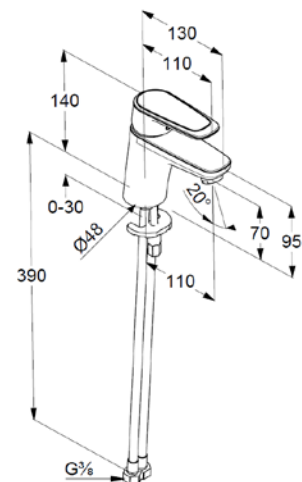

## Technische Daten

Produkt: **Einhand-Waschtischbatterie derby style  
Piccolo o. Ablaufgarnitur verchromt VIG.**

Artikel-Nr.: **DESXS0**

### Artikeltext

Einhand-Waschtischbatterie  
Standmontage, DN 15  
Armaturenkörper Messing verchromt  
Farbe: chrom  
mit festem Auslauf  
geschlossener Hebel  
Keramik-Kartusche  $\varnothing$  36 mm,  
mit Heißwasserbegrenzung  
verstellbarer Strahlregler M 24 x 1  
flexible Anschlusschläuche G 3/8  
Schnell-Montagesystem  
Durchflussmenge 6 l/min bei 3 bar  
Ausladung 130 mm  
Auslaufhöhe 70 mm  
Gesamthöhe 140 mm

Fabrikat: VIGOUR  
Modell: derby STYLE  
Art. Nr. DESXS0  
DVGW beantragt

Produktabbildung

Maßzeichnung

Durchflussdiagramm