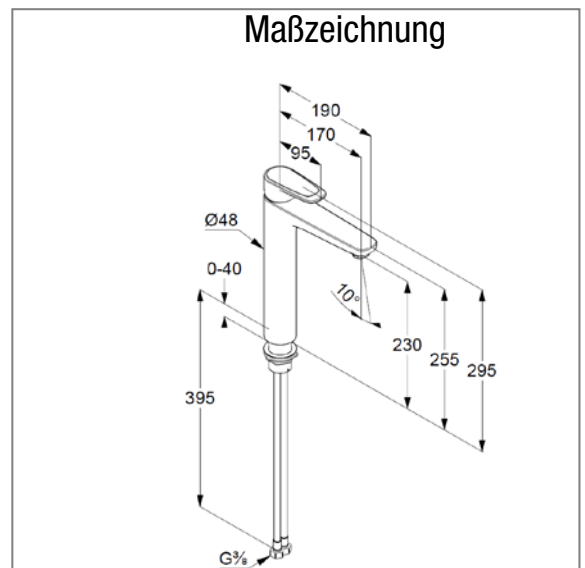

Technische Daten

Produkt: **Einhand-Waschtischbatterie derby style
Auslauf 230mm o. Ablaufg. verchr. VIGOUR**

Artikel-Nr.: **DESXLO**

Artikeltext

Einhand-Waschtischbatterie XL
Einlochmontage, DN 15
Armaturenkörper Messing verchromt
Farbe: chrom
mit festem Auslauf
geschlossener Hebel
Keramik-Kartusche Ø 36 mm,
mit Heißwasserbegrenzung
verstellbarer Strahlregler M 24 x 1
flexible Anschlusschläuche G 3/8
Schaftbefestigung
Durchflussmenge 6 l/min bei 3 bar
Ausladung = 190 mm
Auslaufhöhe = 230 mm
Gesamthöhe = 295mm

Fabrikat: VIGOUR
Modell: derby style
Artikel Nr. DESXLO

Produktabbildung

Maßzeichnung

Durchflussdiagramm