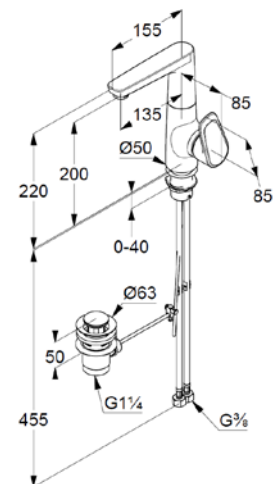

Technische Daten

Produkt: Einhand-Waschtischbatterie derby style
L-Auslauf schwenkb. m. Abl. verchr. VIG

Artikel-Nr.: DESL

Artikeltext

Einhand-Waschtischbatterie

Einlochmontage

geschlossener Hebel

verstellbarer Strahlregler M24xl

Keramik Kartusche Ø36mm

Durchflussmenge bei 3 bar = 6l/min.

schwenkbarer Auslauf

Ablaufgarnitur G1 ¼

flexible Anschlüsse G 3/8

Schaffbefestigung

Ausladung = 155mm

Auslaufhöhe = 200mm

Gesamthöhe = 220mm

Fabrikat: VIGOUR

Modell: derby style

Art. Nr. DESL

Produktabbildung

Maßzeichnung

Durchflussdiagramm