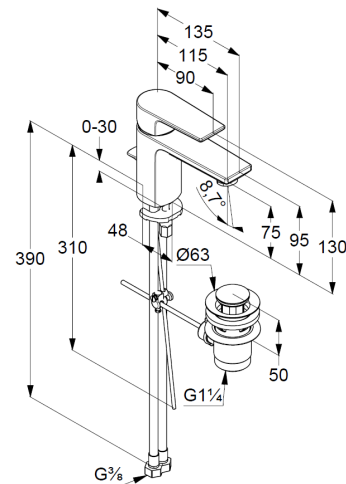

## Technische Daten/ Technical Data

DIANA M100  
Waschtisch-Einhandmischer 75  
DN 15

Artikel- Nr.:  
483850572

Oberfläche:  
05 chrom

Artikeltext  
Hersteller DIANA  
Typ: DIANA M100  
Waschtisch-Einhandmischer 75  
Artikel- Nr.: 483850572

Waschtisch-Armatur  
Einhebelmischer  
Einlochmontage  
geschlossener Hebel, Metall  
Strahlregler M24  
Keramik-Kartusche mit Heißwasserbegrenzung  
Durchflussmenge bei 3 bar 7 l/min.  
flexible Druckschläuche G $\frac{3}{8}$  DVGW zugelassen  
Schnell-Montagesystem  
Ablaufgarnitur G1 $\frac{1}{4}$  aus Metall

### Produktabbildung/ Product picture

### Maßzeichnung/ Dimensional drawing